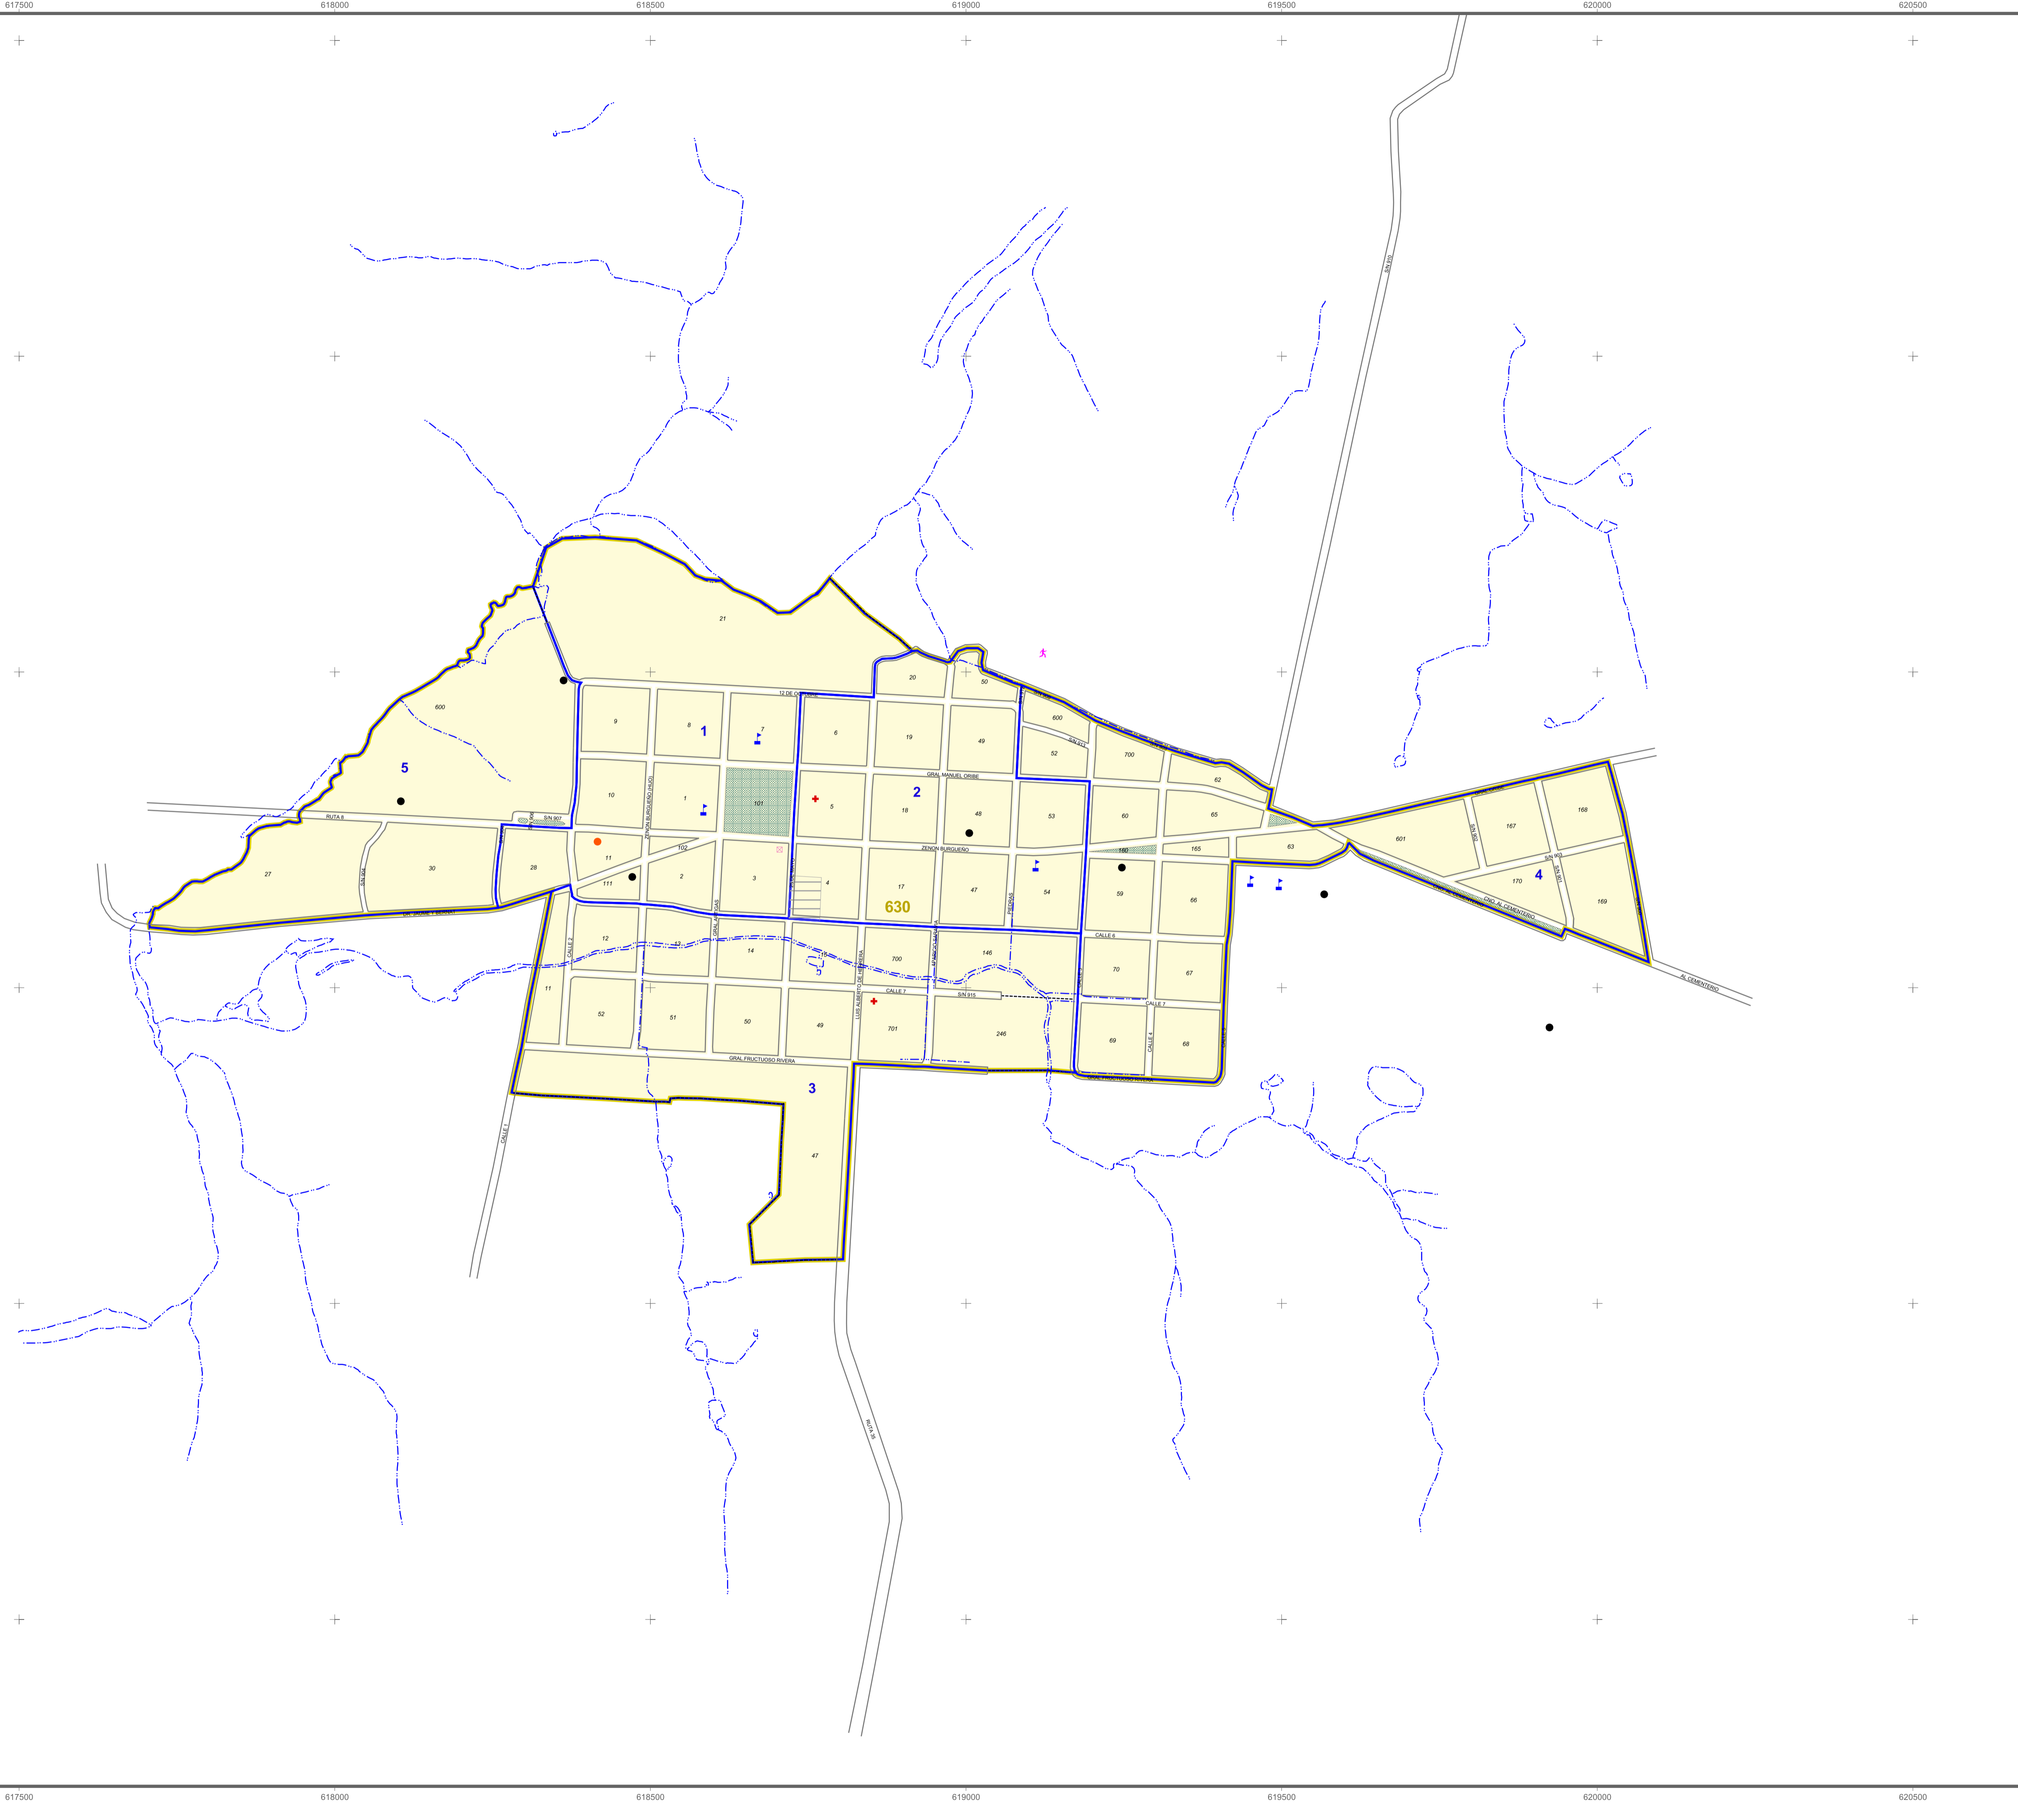

REFERENCIAS

Localidad
630 Dr. Francisco Soca

Sección Censal 8

CARTOGRAFÍA

- Manzanas
- Límites Visuales
- Vías Férreas
- Hidrografía
- - - Límite de Sección Censal
- Límite de Segmento Censal
- Plazas y Canteros
- ▨ Conj. Habitacionales
- ▤ Asentamientos Irregulares
- Zona Censal

SERVICIOS

- Servicios Generales
- Enseñanza y Servicios Culturales
- Servicios Asistenciales
- Servicios Recreativos
- Otros Servicios
- Otras Referencias

INFORMACIÓN

Sistema de Referencia: WGS 84
 Sistema de Proyección: Universal Transversa de Mercator
 Cuadrícula: Cada 1.000 m. UTM ZONA 21 S
 Actualización: Verificación Cartográfica Censos 2011 e imágenes Google Earth
 Fecha de Impresión: Diciembre, 2011