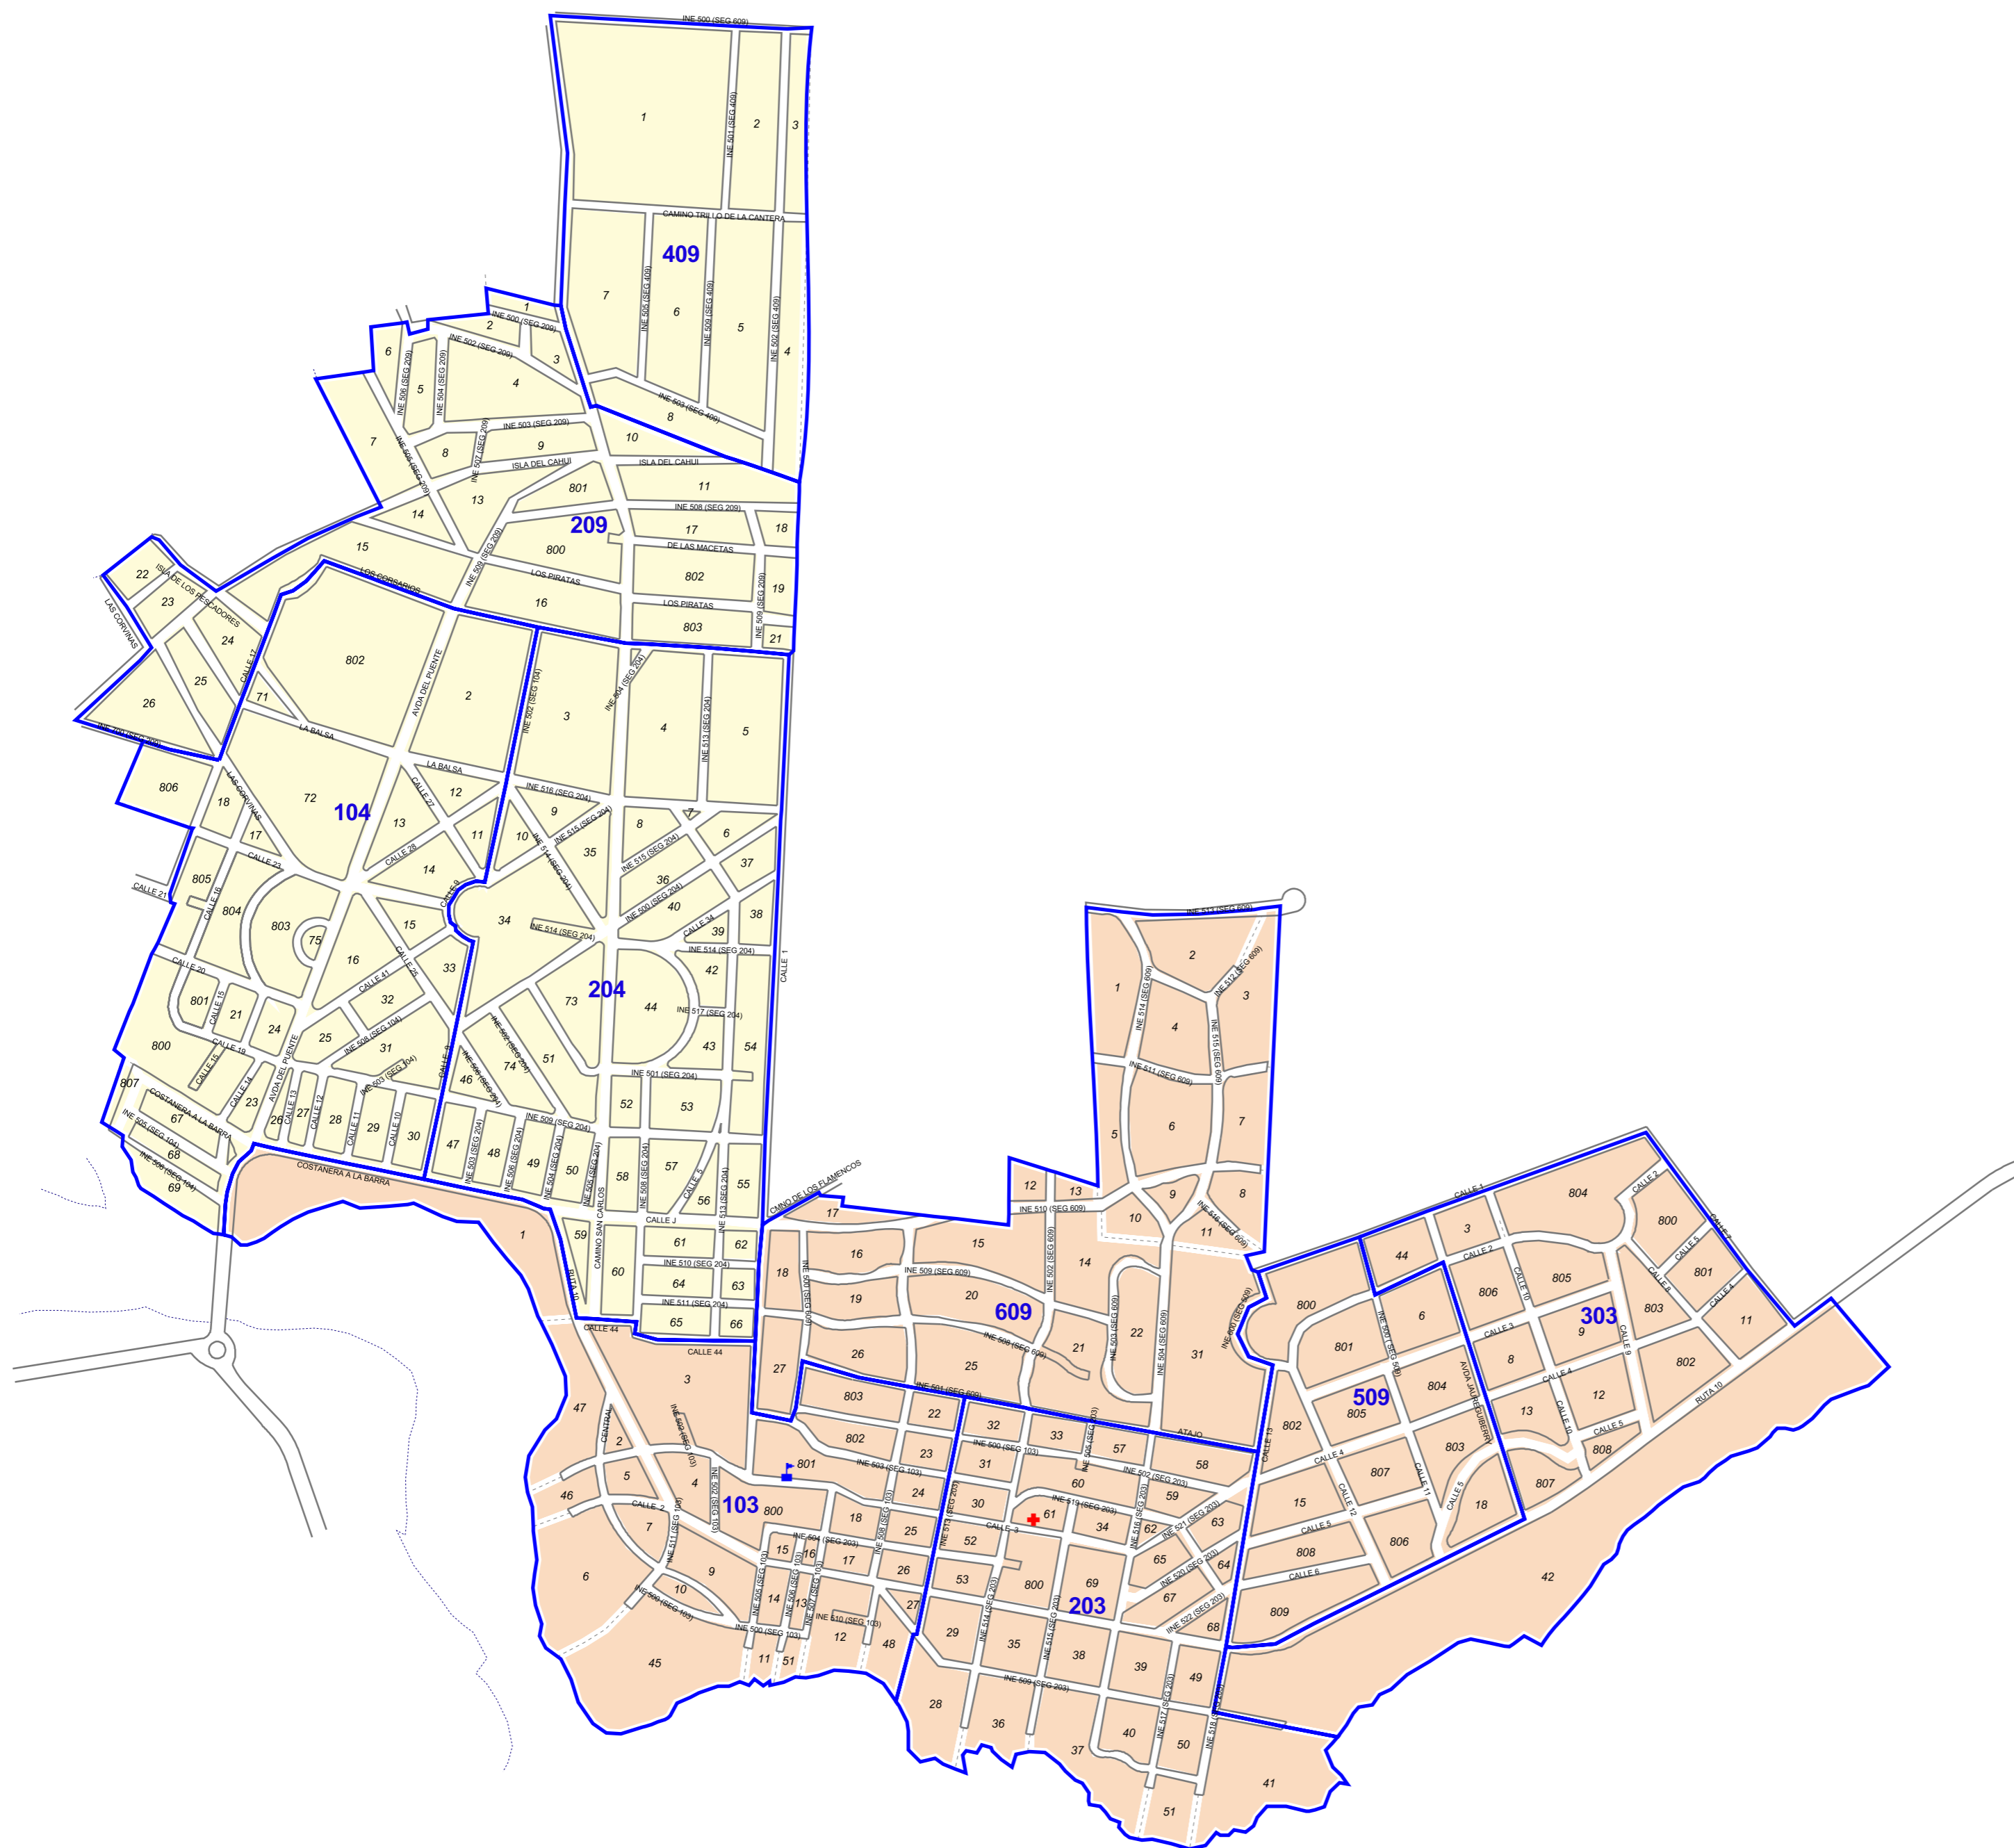

-  Límite de Sección Censal
-  Límite de Segmento Censal
-  Zona Censal
-  Asentamientos Irregulares
-  Ríos, arroyos y cañadas
-  Vías Férreas
-  Límites Visuales
-  Plazas y Canteros

INE INSTITUTO NACIONAL DE ESTADÍSTICA
 División Servicios Técnicos - Unidad de Cartografía

Departamento Localidad
MALDONADO El Tesoro y La Barra

CÓDIGOS CENSALES		
Departamento	Localidades	Sección
10	936 - El Tesoro 942 - La Barra	6

Fecha de ACTUALIZACIÓN CARTOGRÁFICA Julio, 2004 Lámina 1de1
 Escala 0 100 200 300 Meters Fecha de IMPRESIÓN
 1:10000 Marzo, 2006