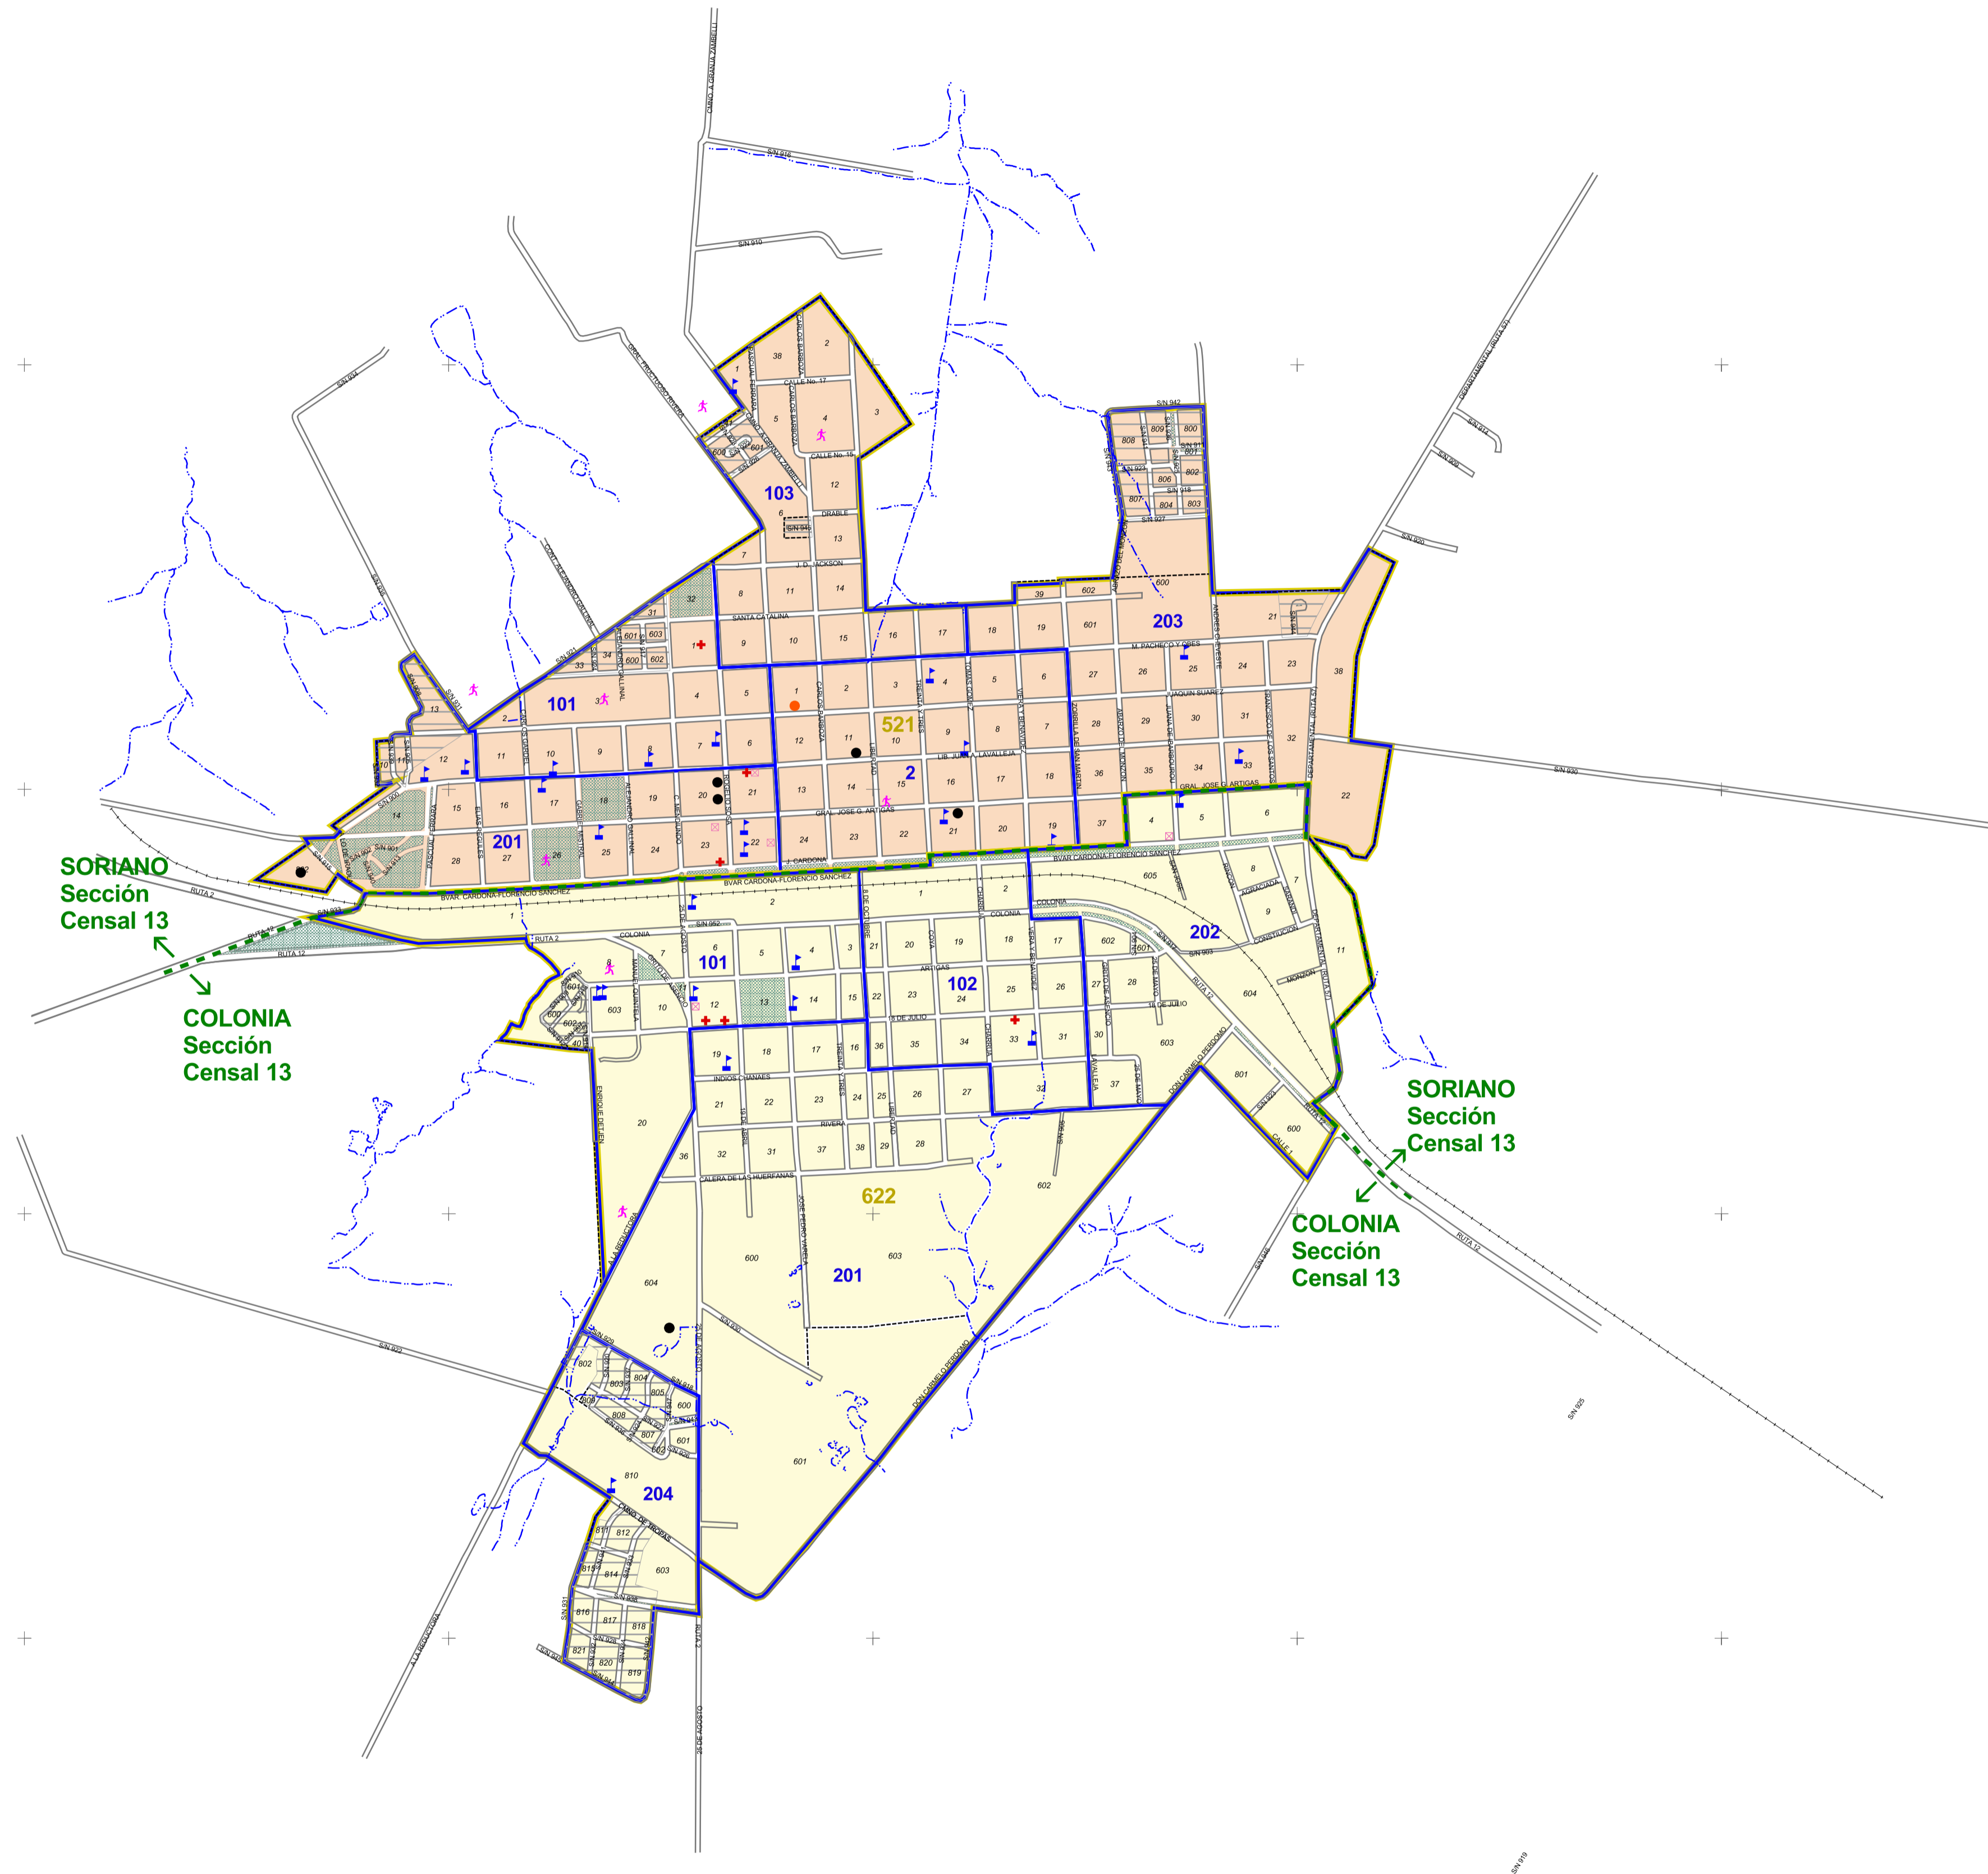

soriano

REFERENCIAS

Localidades
622 Florencio Sánchez
521 Cardona

Secciones Censales
13 de Colonia
13 de Soriano

CARTOGRAFÍA

- Manzanas
- Limites Visuales
- Vías Férreas
- Hidrografía
- Limite de Sección Censal
- Limite de Segmento Censal
- Plazas y Canteros
- Conj. Habitacionales
- Asentamientos Irregulares
- Zona Censal

SERVICIOS

- Servicios Generales
- Enseñanza y Servicios Culturales
- Servicios Asistenciales
- Servicios Recreativos
- Otros Servicios
- Otras Referencias

SORIANO
Sección
Censal 13

COLONIA
Sección
Censal 13

SORIANO
Sección
Censal 13

COLONIA
Sección
Censal 13

INFORMACIÓN

Sistema de Referencia: WGS 84
 Sistema de Proyección: Universal Transversa de Mercator
 Cuadrícula: Cada 1.000 m. UTM ZONA 21 S
 Actualización: Verificación Cartográfica Censos 2011 e imágenes Google Earth
 Fecha de Impresión: Diciembre, 2011