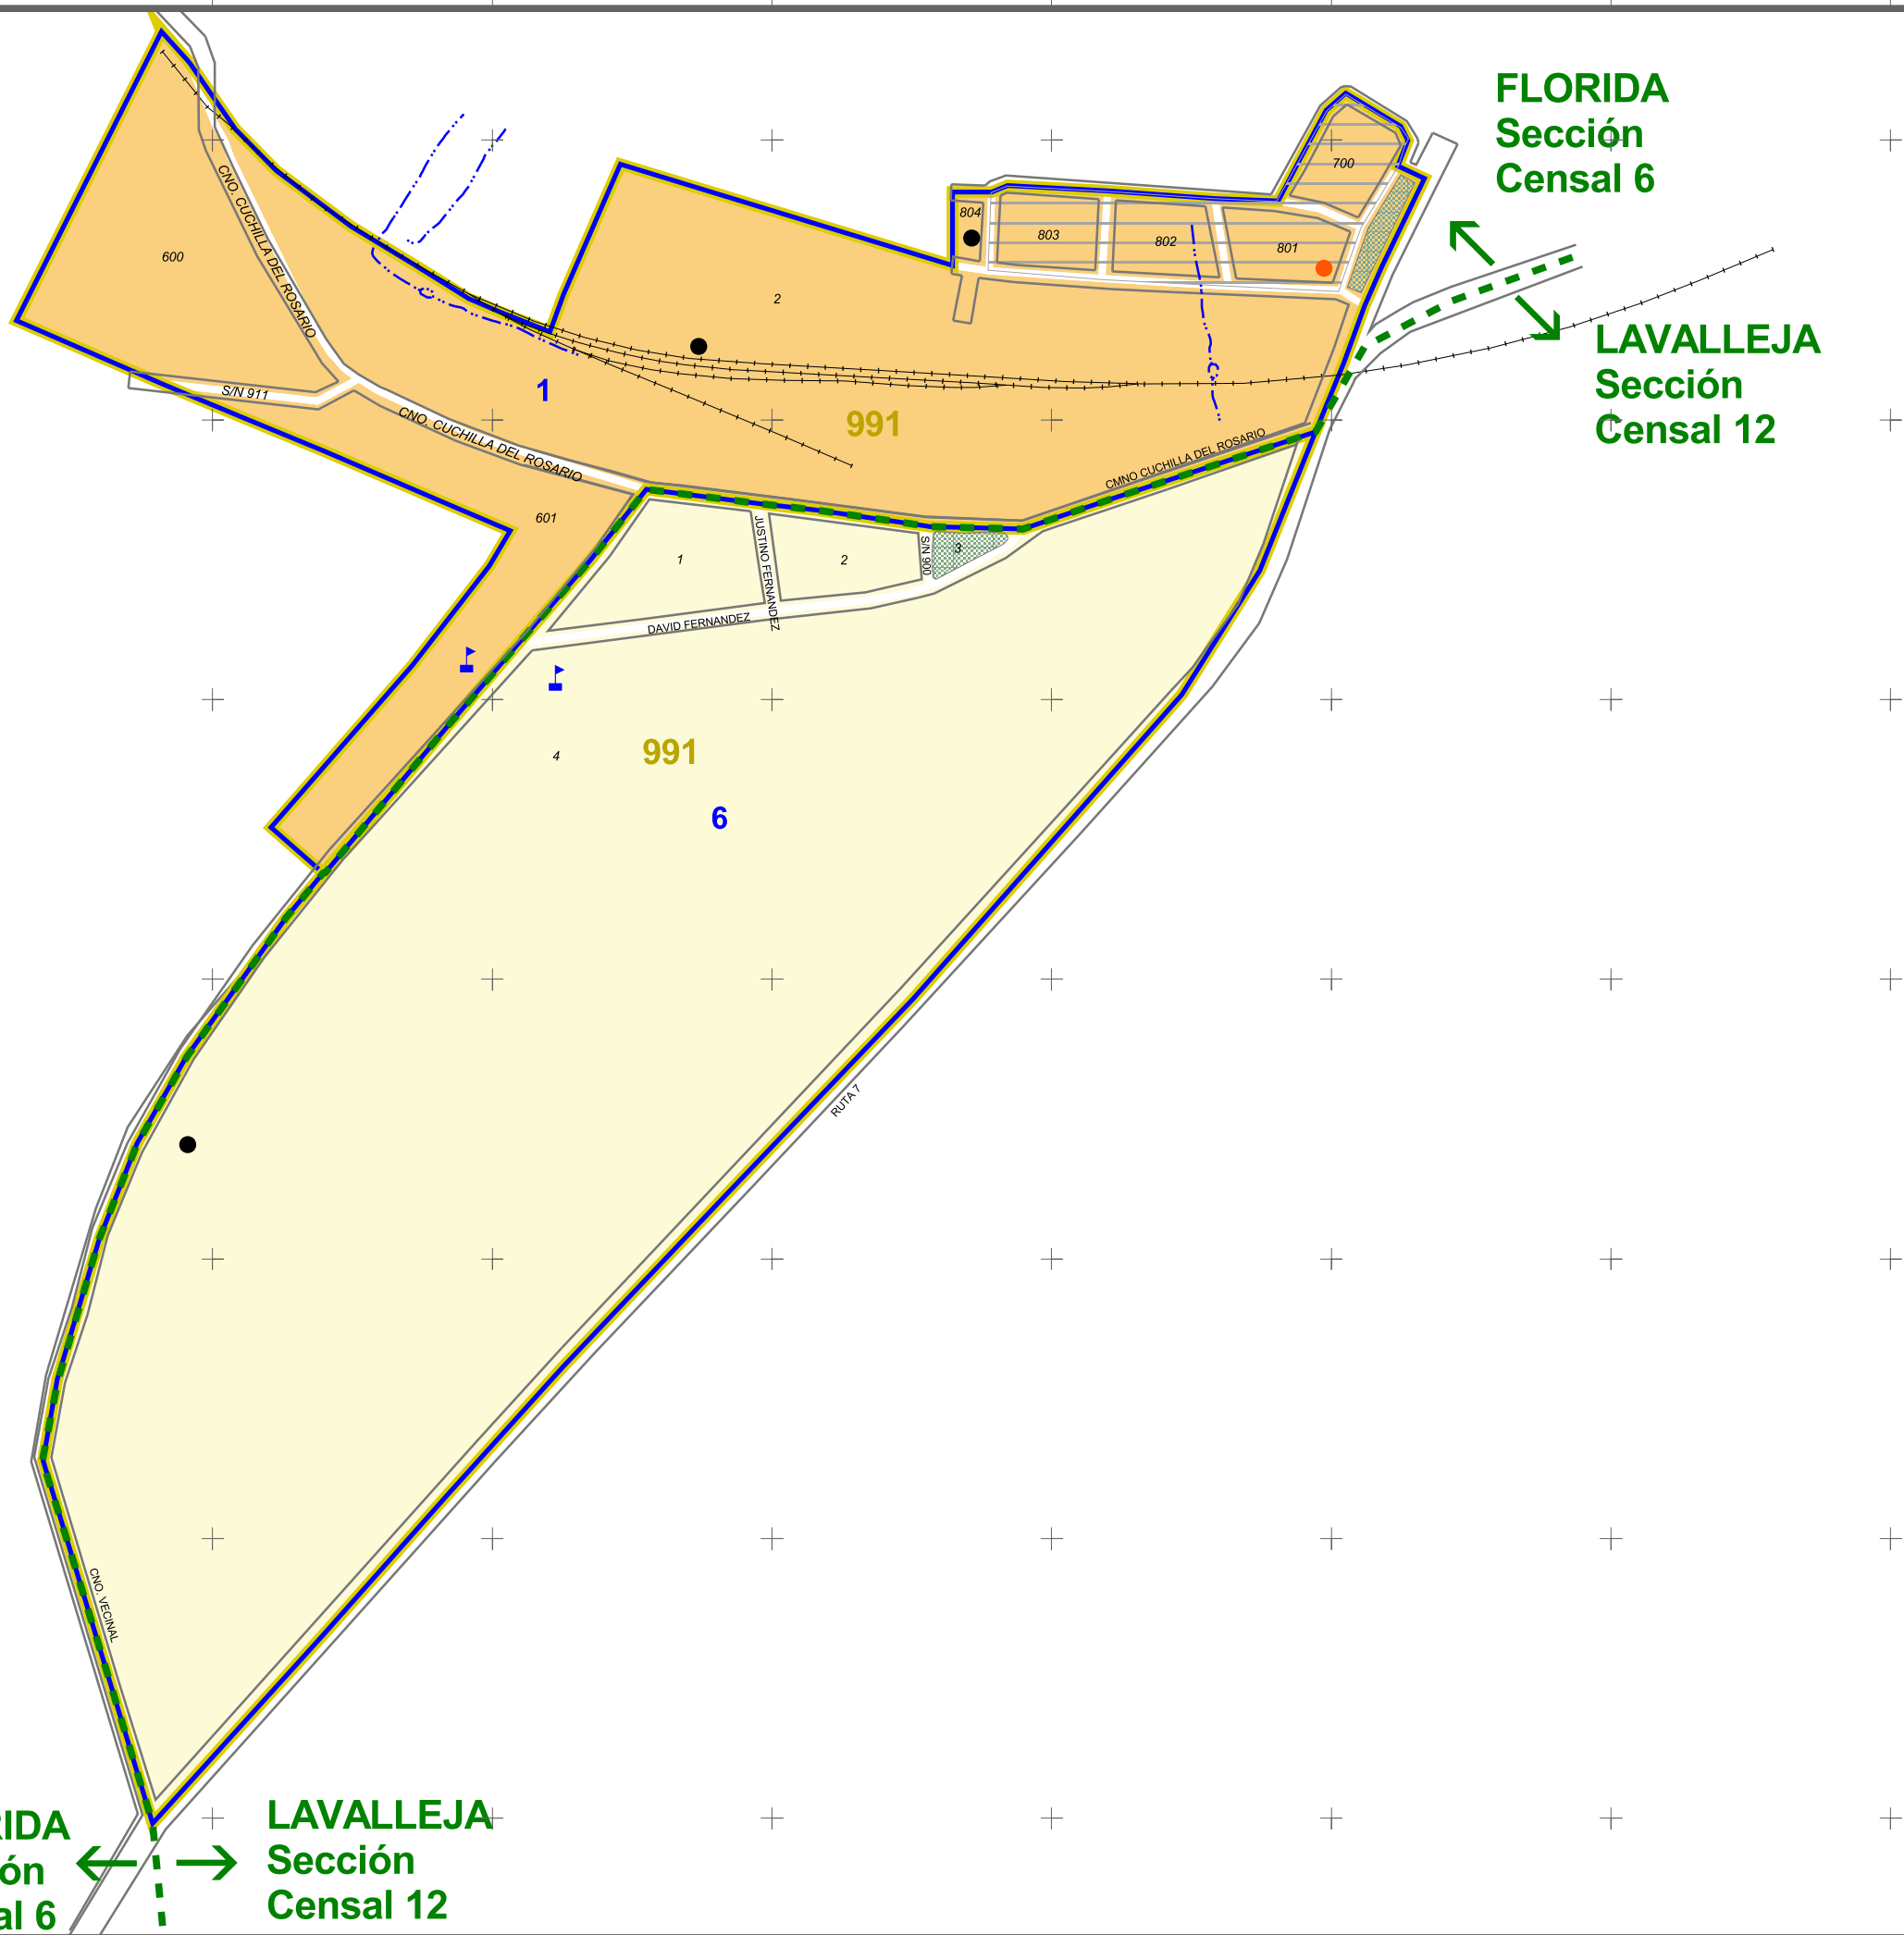

654200 654400 654600 654800 655000 655200 655400 655600

6280200
6280000
6279800
6279600
6279400
6279200
6279000

florida

REFERENCIAS

Localidad
991 Illescas

**Secciones Censales
6 de Florida
12 de Lavalleja**

- CARTOGRAFÍA**
- Manzanas
 - Límites Visuales
 - Vías Férreas
 - Hidrografía
 - Límite de Sección Censal
 - Límite de Segmento Censal
 - Plazas y Canteros
 - Conj. Habitacionales
 - Asentamientos Irregulares
 - Zona Censal
- SERVICIOS**
- Servicios Generales
 - Enseñanza y Servicios Culturales
 - Servicios Asistenciales
 - Servicios Recreativos
 - Otros Servicios
 - Otras Referencias

INFORMACIÓN

Sistema de Referencia WGS 84
 Sistema de Proyección Universal Transversa de Mercator
 Cuadrícula Cada 1.000 m. UTM ZONA 21 S
 Actualización Verificación Cartográfica Censos 2011 e imágenes Google Earth
 Fecha de Impresión Diciembre, 2011

FLORIDA Sección Censal 6 ← → **LAVALLEJA Sección Censal 12**

654200 654400 654600 654800 655000 655200 655400 655600