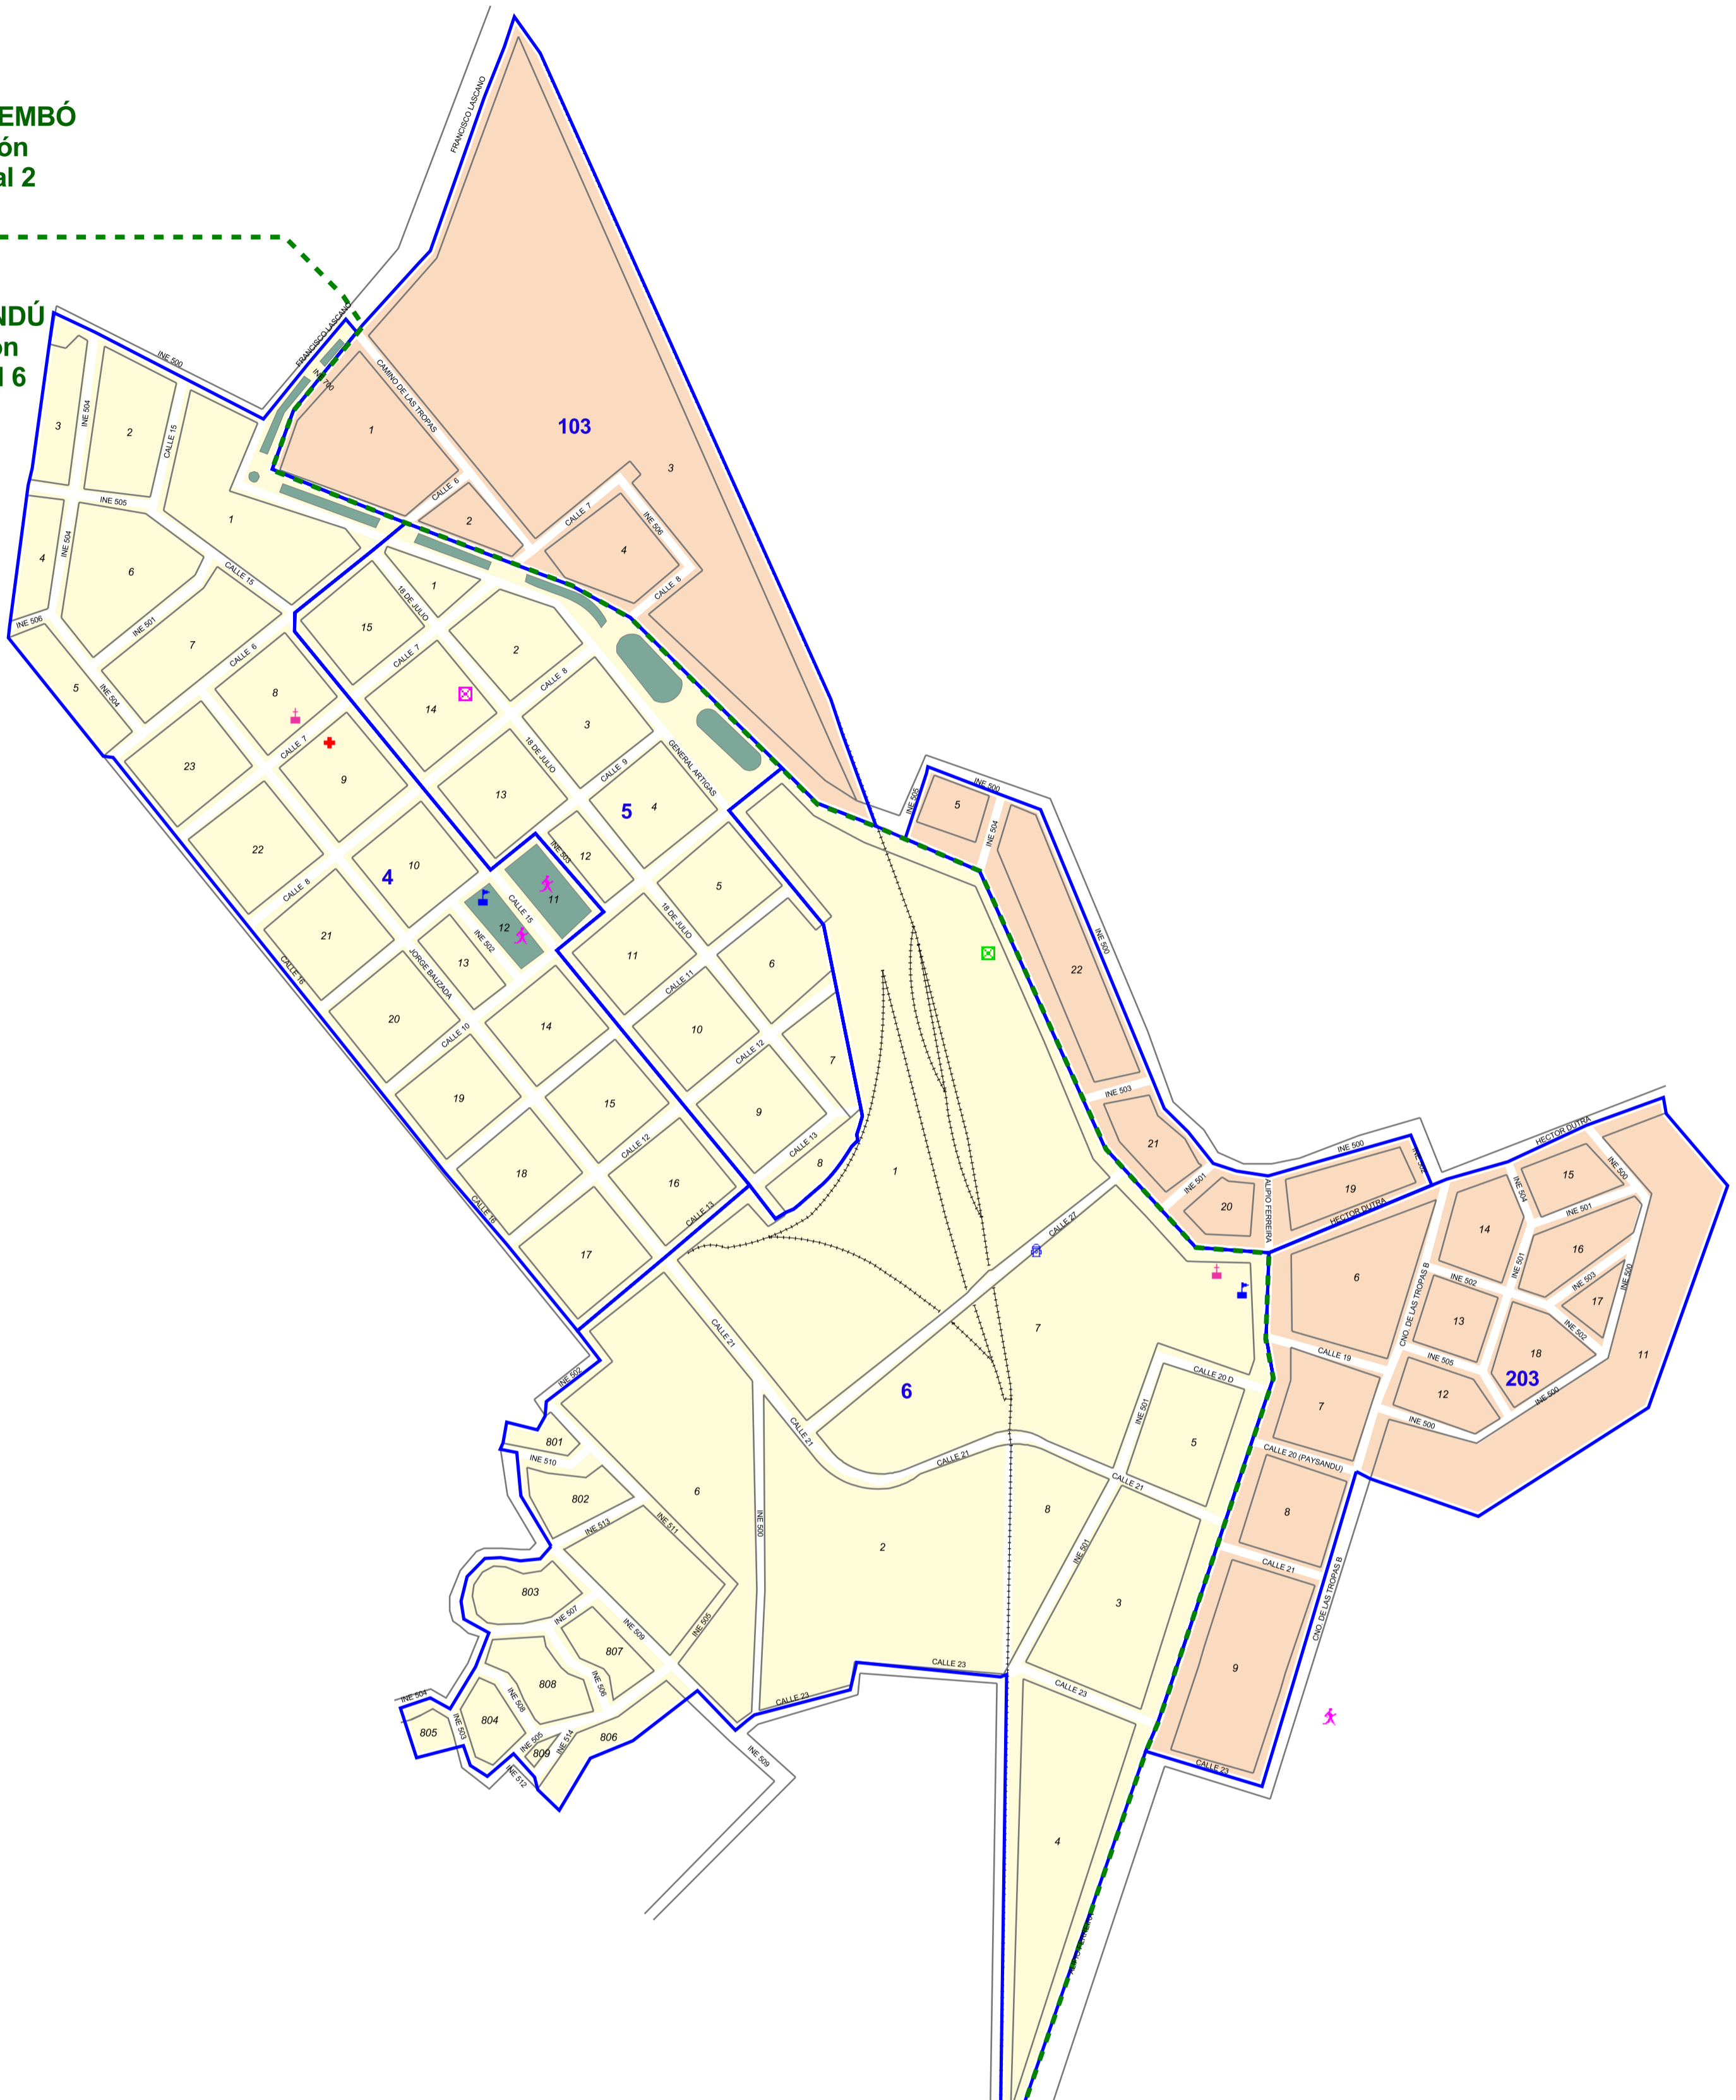

CUAREMBÓ
Sección
Censal 2

AYSANDÚ
Sección
Censal 6

PAYSANDÚ
Sección
Censal 6

TACUAREMBÓ
Sección
Censal 2

REFERENCIAS

- Servicios Generales
- OSE
- UTE
- Serv. de Salud
- Intendencia/Junta Local
- Policia/Bomberos
- Centros de Enseñanza
- Cementerio
- Iglesia/Templo
- Centros de Deportes
- Mojón Km.
- Constr. Notable
- Ríos, arroyos y cañadas
- Vías Férreas
- Límites Visuales
- Plazas y Canteros
- Asentamientos Irregulares

INE INSTITUTO NACIONAL DE ESTADÍSTICA
División Servicios Técnicos - Unidad de Cartografía

Departamentos		Localidad	
PAYSANDÚ		Tambores	
TACUAREMBÓ			
CÓDIGOS CENSALES			
Departamento	Localidad	Secciones	
11 - Paysandú	695	- 6 de Paysandú - 2 de Tacuarembó	
Fecha de ACTUALIZACIÓN CARTOGRÁFICA		Julio, 2004	
Escala		0 50 100 150 200 Meters	
		1:5000	
			Lámina 1de1
			Fecha de IMPRESIÓN Julio, 2005