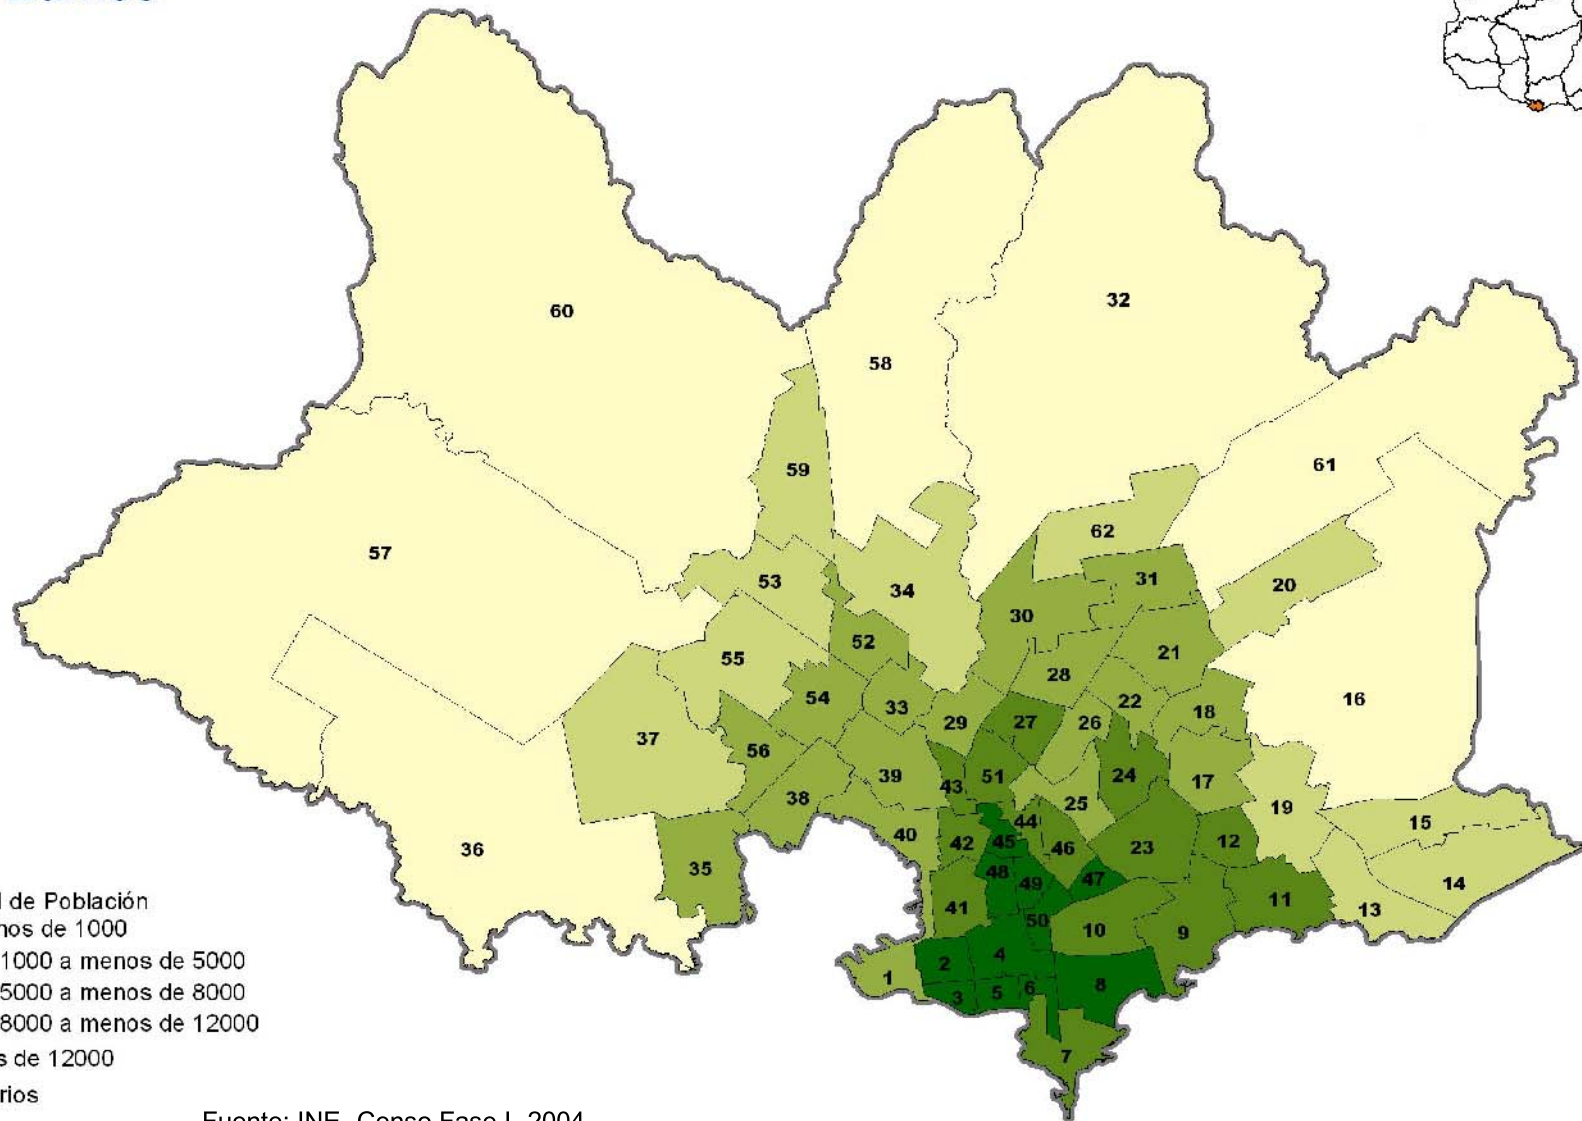

# Departamento de MONTEVIDEO

Densidad de Población según áreas aproximadas a Barrios

Escala Gráfica  
0 5 10 Km

Fuente: INE- Censo Fase I- 2004