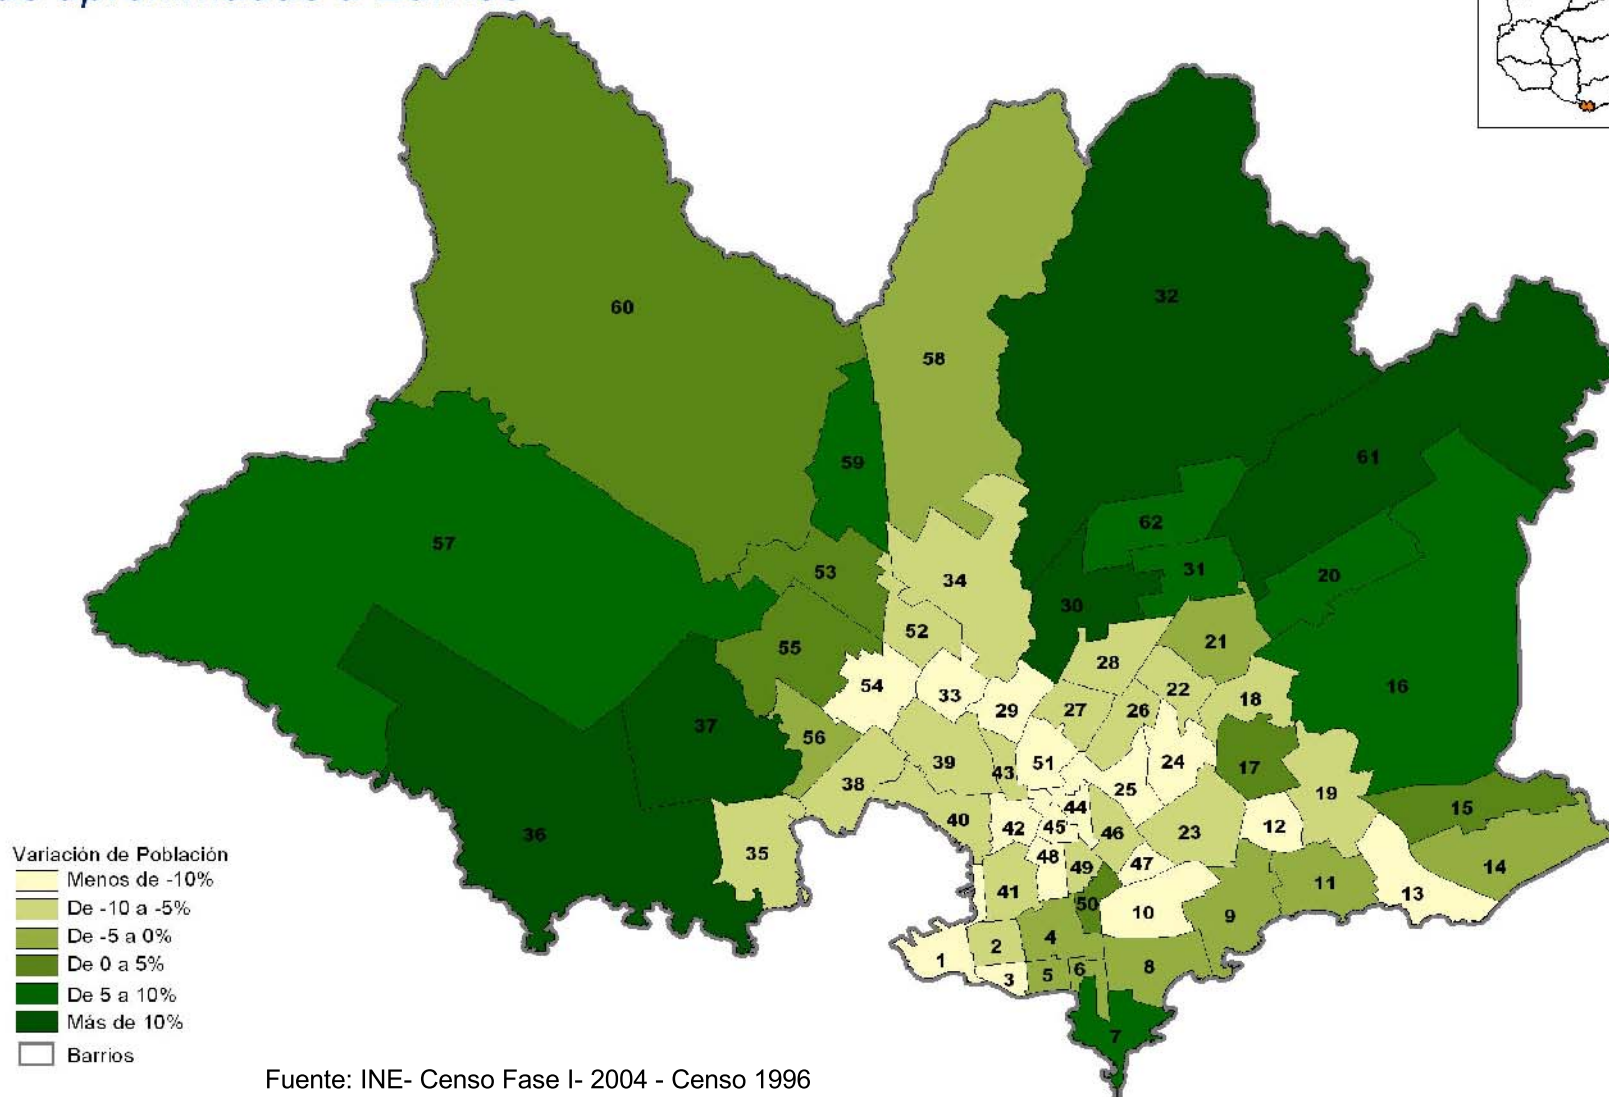

# Departamento de MONTEVIDEO

Variación porcentual de la población según áreas aproximadas a Barrios

Escala Gráfica  
0 10 km

Fuente: INE- Censo Fase I- 2004 - Censo 1996