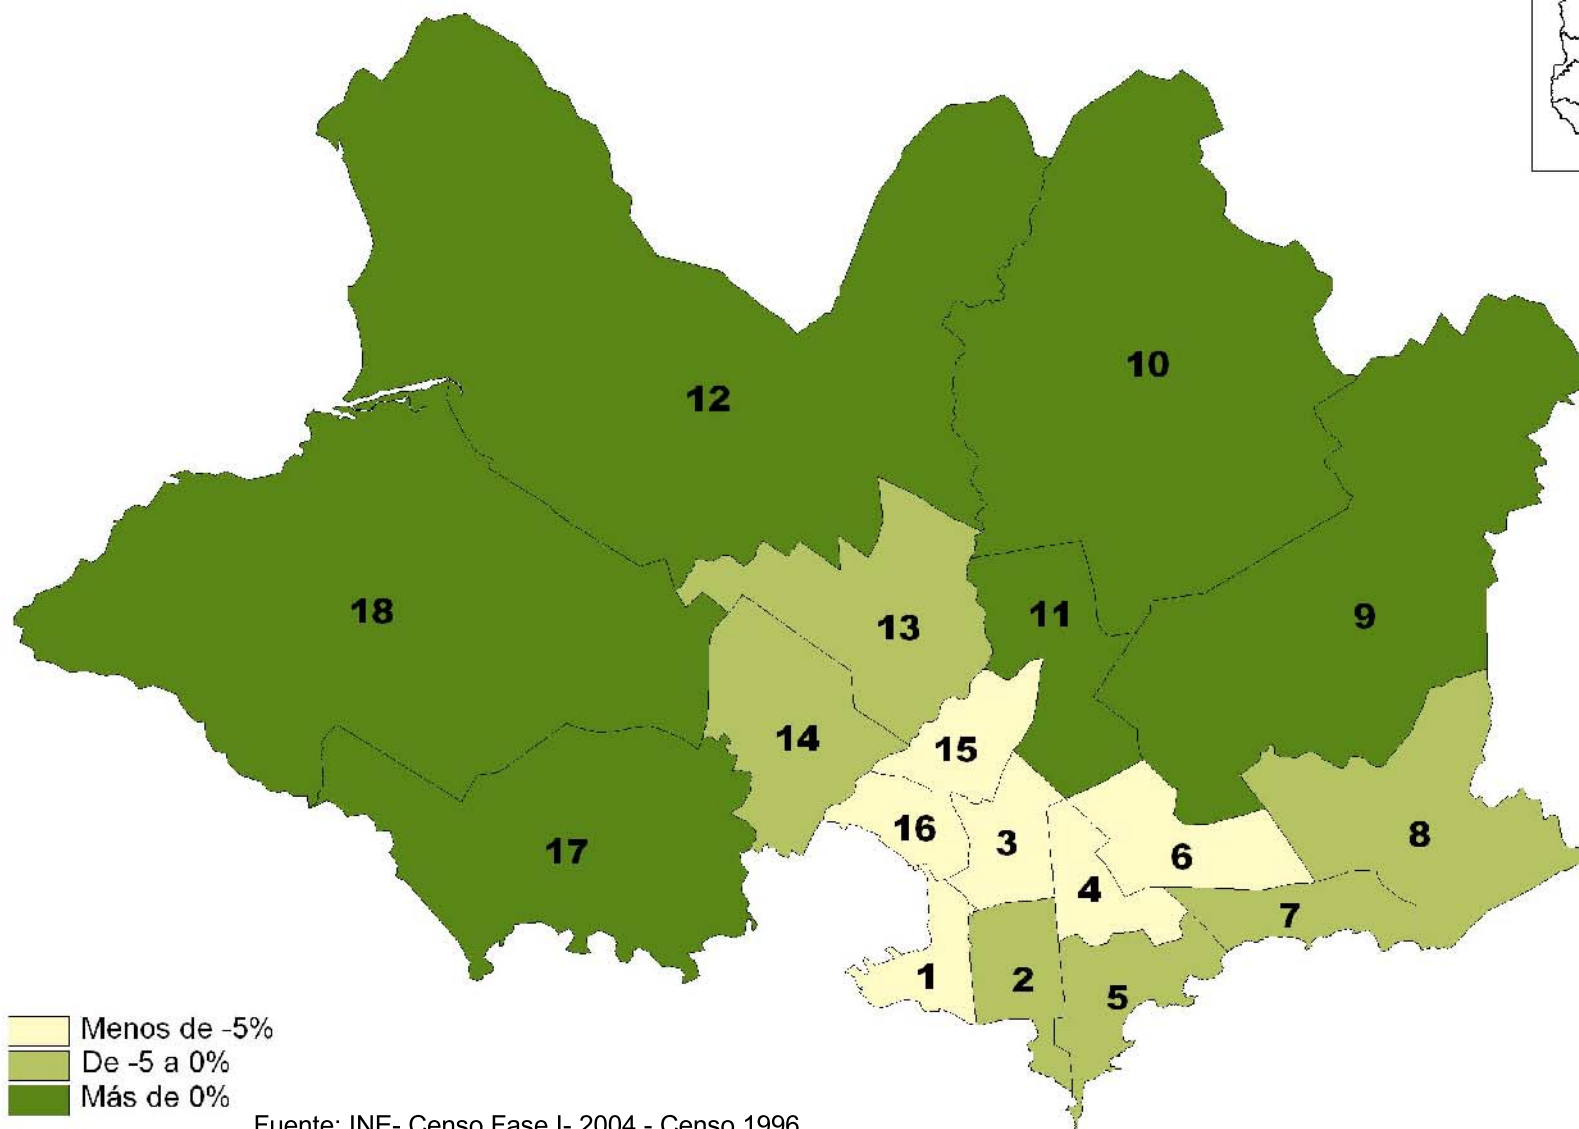

Departamento de MONTEVIDEO

Variación porcentual de la población según CCZ

Escala Gráfica
0 5 10 km

- Menos de -5%
- De -5 a 0%
- Más de 0%

Fuente: INE- Censo Fase I- 2004 - Censo 1996