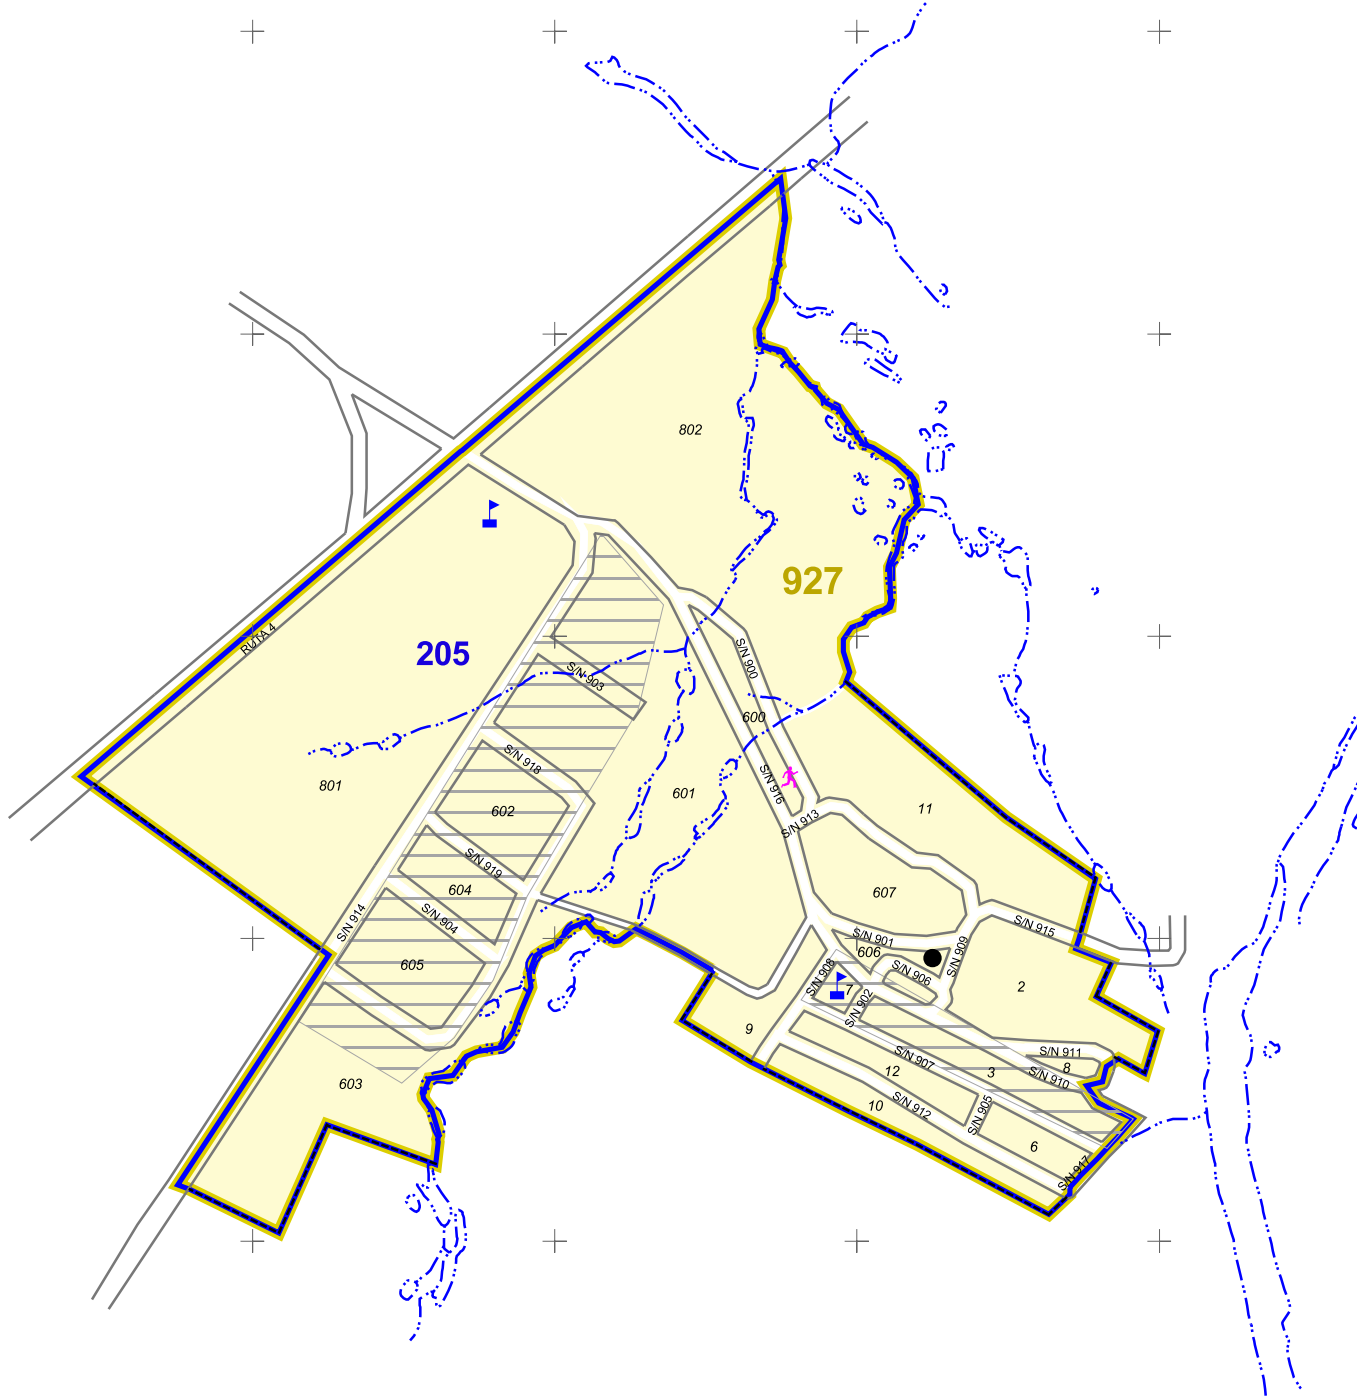

520200 520400 520600 520800 521000 521200 521400 521600

6594600  
6594400  
6594200  
6594000  
6593800  
6593600  
6593400

**REFERENCIAS**

**Localidad  
927 Paso Campamento**

**Sección Censal 6**

- CARTOGRAFÍA**
- Manzanas
  - Límites Visuales
  - Vías Férreas
  - Hidrografía
  - Límite de Sección Censal
  - Límite de Segmento Censal
  - Plazas y Canteros
  - Conj. Habitacionales
  - Asentamientos Irregulares
  - Zona Censal
- SERVICIOS**
- Servicios Generales
  - Enseñanza y Servicios Culturales
  - Servicios Asistenciales
  - Servicios Recreativos
  - Otros Servicios
  - Otras Referencias

**INFORMACIÓN**

Sistema de Referencia ..... WGS 84  
 Sistema de Proyección ..... Universal Transversa de Mercator  
 Cuadrícula ..... Cada 1.000 m. UTM ZONA 21 S  
 Actualización ..... Verificación Cartográfica Censos 2011 e imágenes Google Earth  
 Fecha de Impresión ..... Diciembre, 2011

520200 520400 520600 520800 521000 521200 521400 521600