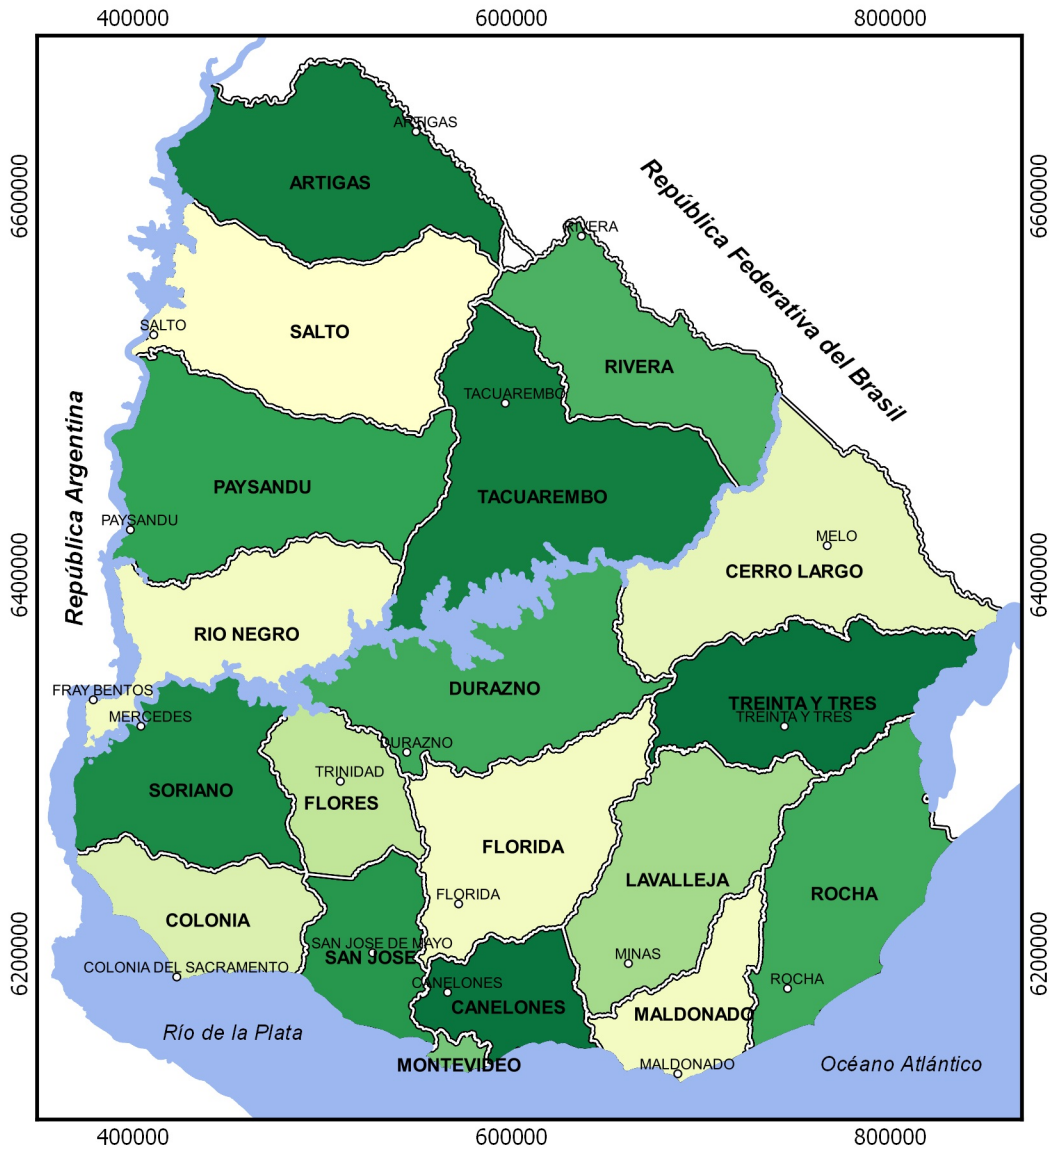

División Política de la República Oriental del Uruguay

- Capital Departamental
- ▭ Límite Departamental

Sistema de Referencia.....WGS 84
 Sistema de Proyección.. Universal Transversa de Mercator
 Cuadrícula.....Cada 200.000 m UTM 21S