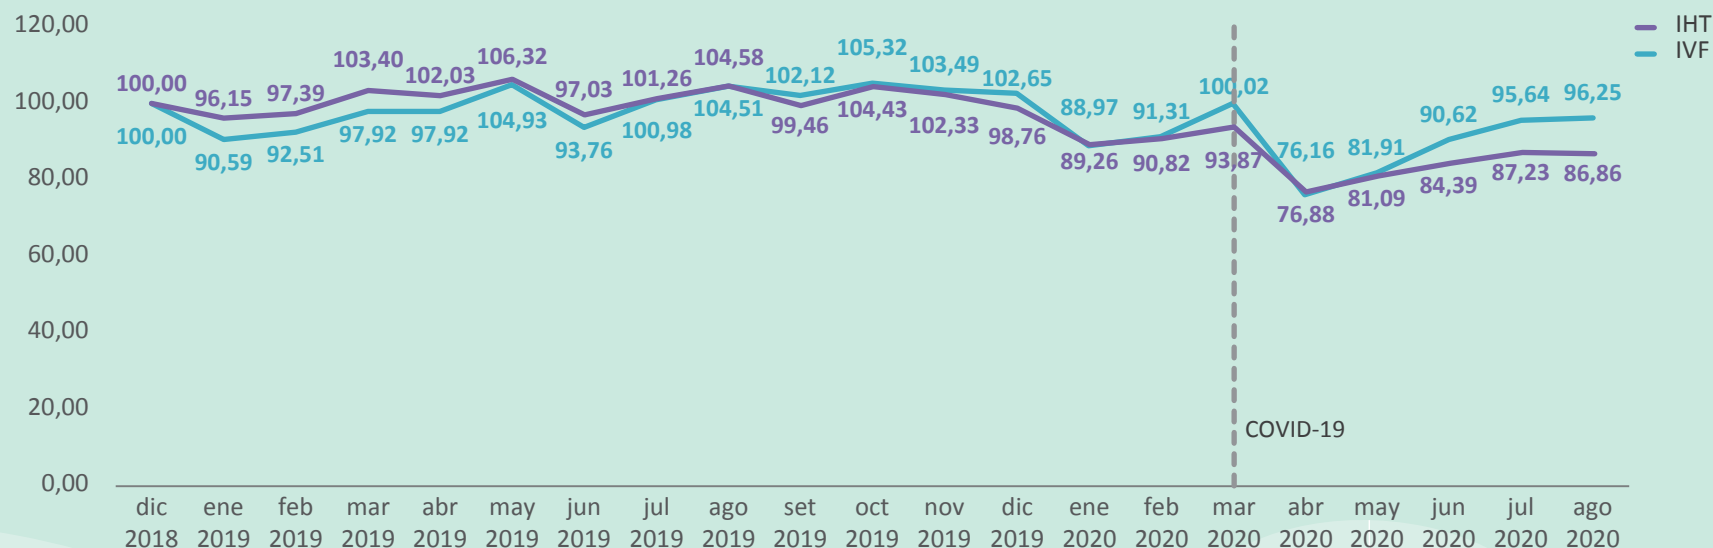

### Índice de Horas Trabajadas por obreros (IHT) e Índice de Volumen Físico (IVF) de la industria manufacturera

Base diciembre 2018 = 100

Fuente gráfico abajo: Instituto Nacional de Estadística (INE) - Encuesta Industrial Mensual.

Nota: El período base del IHT y del IVF es promedio del año 2006. Se cambia la escala a base diciembre 2018 = 100 para una mejor visualización de la evolución de los índices.